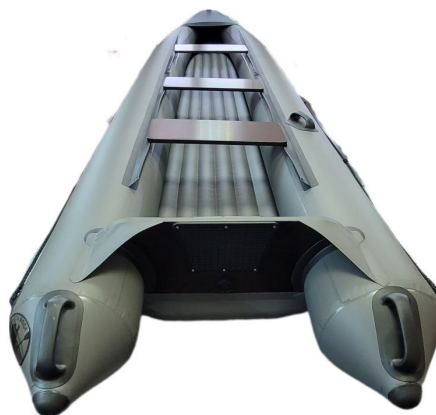

Катабайд «Звезда» типа «Дон-520» только с мотором

день	на выходные	неделя
3660 Р	5730 Р	10660 Р

Катабайд с пассажироместимостью на двух человек, с бензиновым лодочным мотором мощностью 6.0 л.с., длиной 5.20 метра, шириной 1.05 метра, с дном - надувной пол

Требуемый уровень - начинающий судоводитель

Гибрид надувной байдарки и транцевой лодки из материала ПВХ, которые обеспечивают высокую скорость и маневренность на воде благодаря своей вытянутой форме и отличной гидродинамике. Этот катабайд единственный в своём роде, поскольку у него в носу вклеен штевень, который обеспечивает хорошую курсовую устойчивость при использовании мотора небольшой мощности, в том числе электромотора, и при гребле байдарочным веслом.

Технические характеристики плавсредства:

- а) пассажироместимостью - на двух человек человек,
- б) грузоподъемность - 400 кг,
- в) длина - 5.20 метров,
- г) ширина - 1.05 метра,
- д) вес - 28 кг,
- е) дно - надувной пол,
- ж) транспортировочные размер - 94x75x55 см,